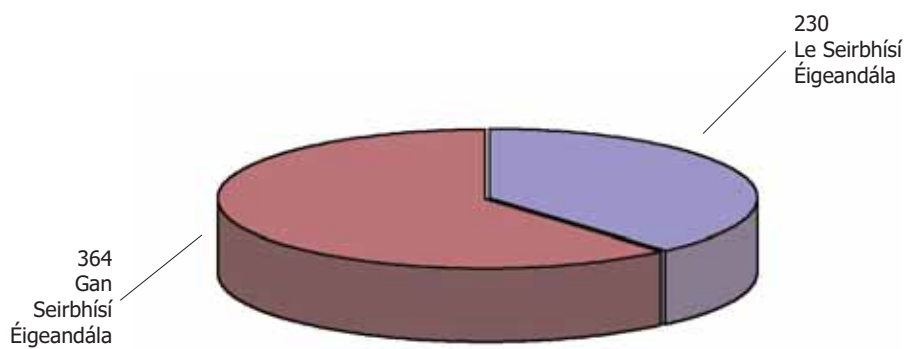

Ar Láithreáin neamhúdaraithe - 2007
Líon na dTeaghlach