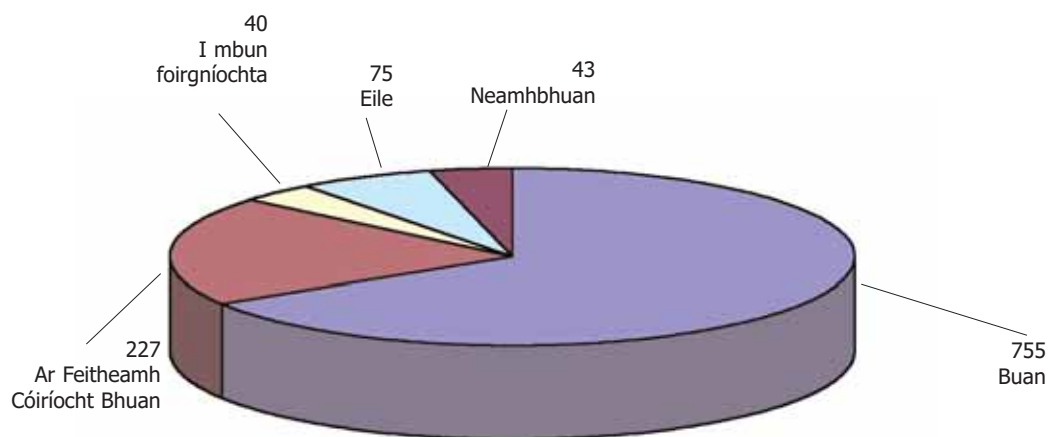

Láithreáin Stad Údaraithe le seirbhísí - 2007
Líon na dTeaghlach