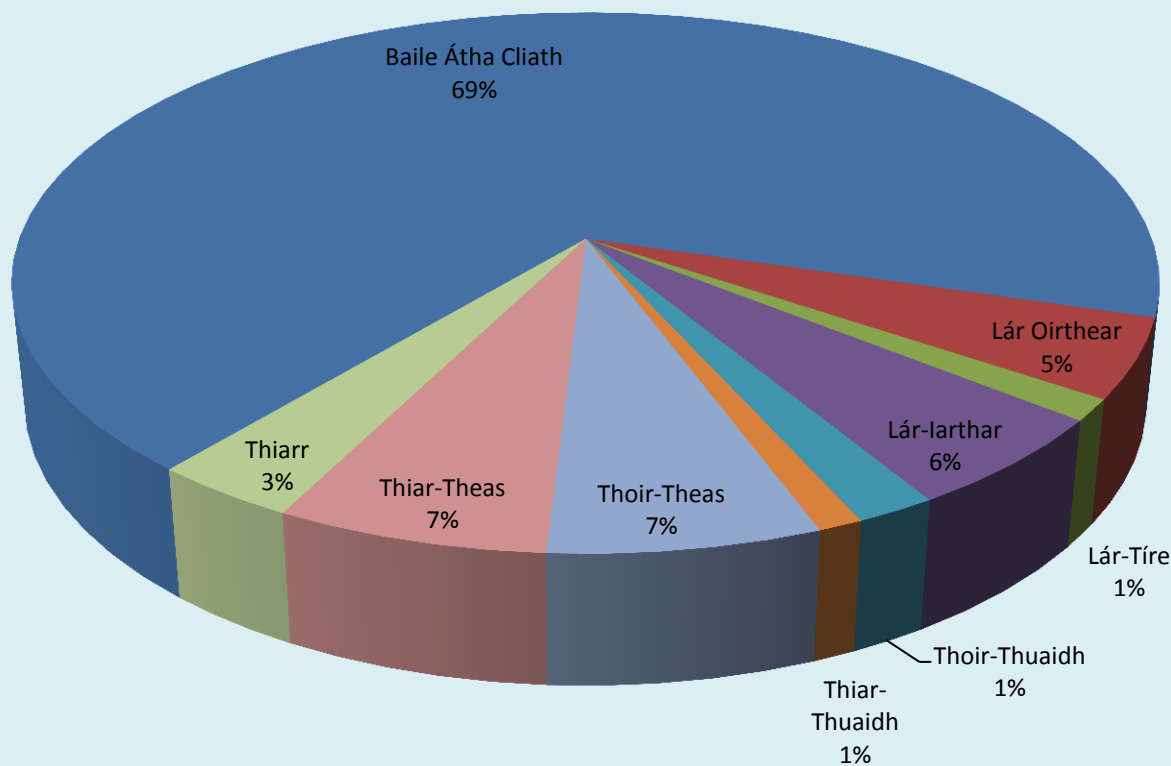

An Roinn Comshaol, Pobal agus Rialtas Áitúil Tuairisc Mhí Eanáir 2016 faoin Easpa Dídine

Mionsonraí faoi theaghlaigh a tháinig ar chóiríocht éigeandála arna bainistiú ag údarás áitiúil i rith na seachtaine 25-31 Eanáir

RÉIGIÚN	DAOINE FÁSTA GAN DÍDEAN	INSCNE		AOISGHRÚPAÍ				CINEÁL CÓIRÍOCHTA *			
		<i>Fir</i>	<i>Mná</i>	<i>18-24</i>	<i>25-44</i>	<i>45-64</i>	<i>65+</i>	<i>PEA</i>	<i>STA</i>	<i>TEA</i>	<i>Other</i>
Baile Átha Cliath	2678	1490	1188	462	1678	498	40	1405	1240	72	0
Lár Oirthear	179	119	60	23	109	36	11	51	81	47	0
Lár Tíre	43	25	18	11	19	13	0	7	0	36	0
Lár-Iarthar	221	152	69	27	128	55	11	11	196	11	3
Thoir-Thuaidh	57	42	15	11	30	13	3	25	32	2	0
Thiar-Thuaidh	46	33	13	8	23	15	0	4	5	21	16
Thoir-Theas	260	197	63	50	130	71	9	78	178	0	4
Thiar-Theas	267	181	86	38	160	65	4	76	0	193	0
Thiar	134	90	44	10	74	47	3	28	106	0	0
IOMLÁNA	3885	2329	1556	640	2351	813	81	1685	1838	382	23

PEA - Cóiríocht Phríobháideach Éigeandála: d'fhéadfadh óstáin a bheith san áireamh leis seo, chomh maith le hionaid leapa agus bricfeasta agus áiseanna cónaithe eile a úsáidtear ar bhonn éigeandála

STA - Cóiríocht Shealadach le Tacaíocht: cóiríocht, brúnna san áireamh, le tacaíocht ghairmiúil ar an láthair.

TEA - Cóiríocht Shealadach Éigeandála: cóiríocht éigeandála gan tacaíocht ar bith (nó gan ach fíorbheagán tacaíochta)

* Note: clients may have accessed multiple accommodation types during the week

Easpa dídine de réir an réigiúin i rith na seachtaine 25-31 Eanáir